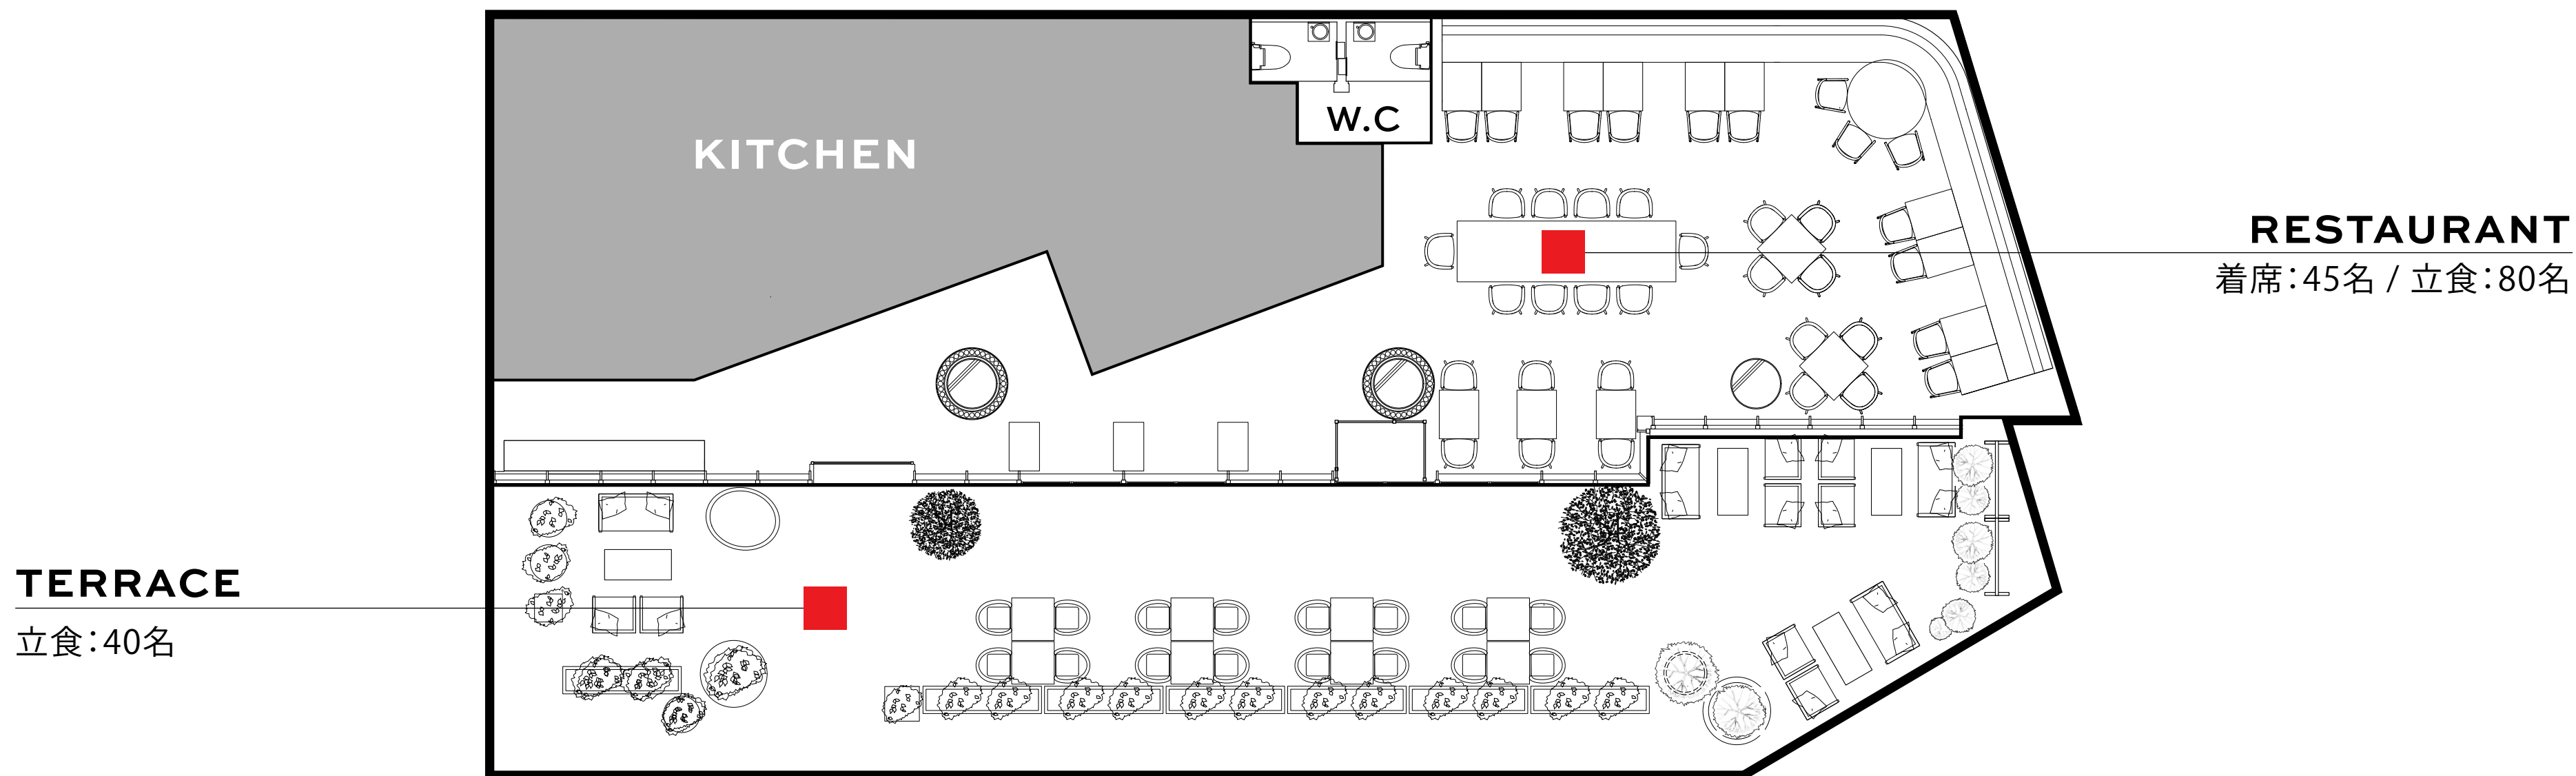

PIZZERIA  
*Mancini*  
TOKYO

**RESTAURANT**

着席:45名 / 立食:80名

**TERRACE**

立食:40名

〒100-0014 東京都千代田区永田町2-13-10  
プルデンシャルプラザ 1F

アクセス: 東京メトロ「赤坂見附駅」より徒歩約1分  
「永田町駅」より徒歩約3分  
電話番号: 03-3500-5700

Prudential Plaza 1F  
2-13-10 Nagatacho, Chiyoda-ku, Tokyo

Access: 1 min from Akasaka Mitsuke Station  
3 min from Nagatacho Station  
Phone : 03-3500-5700