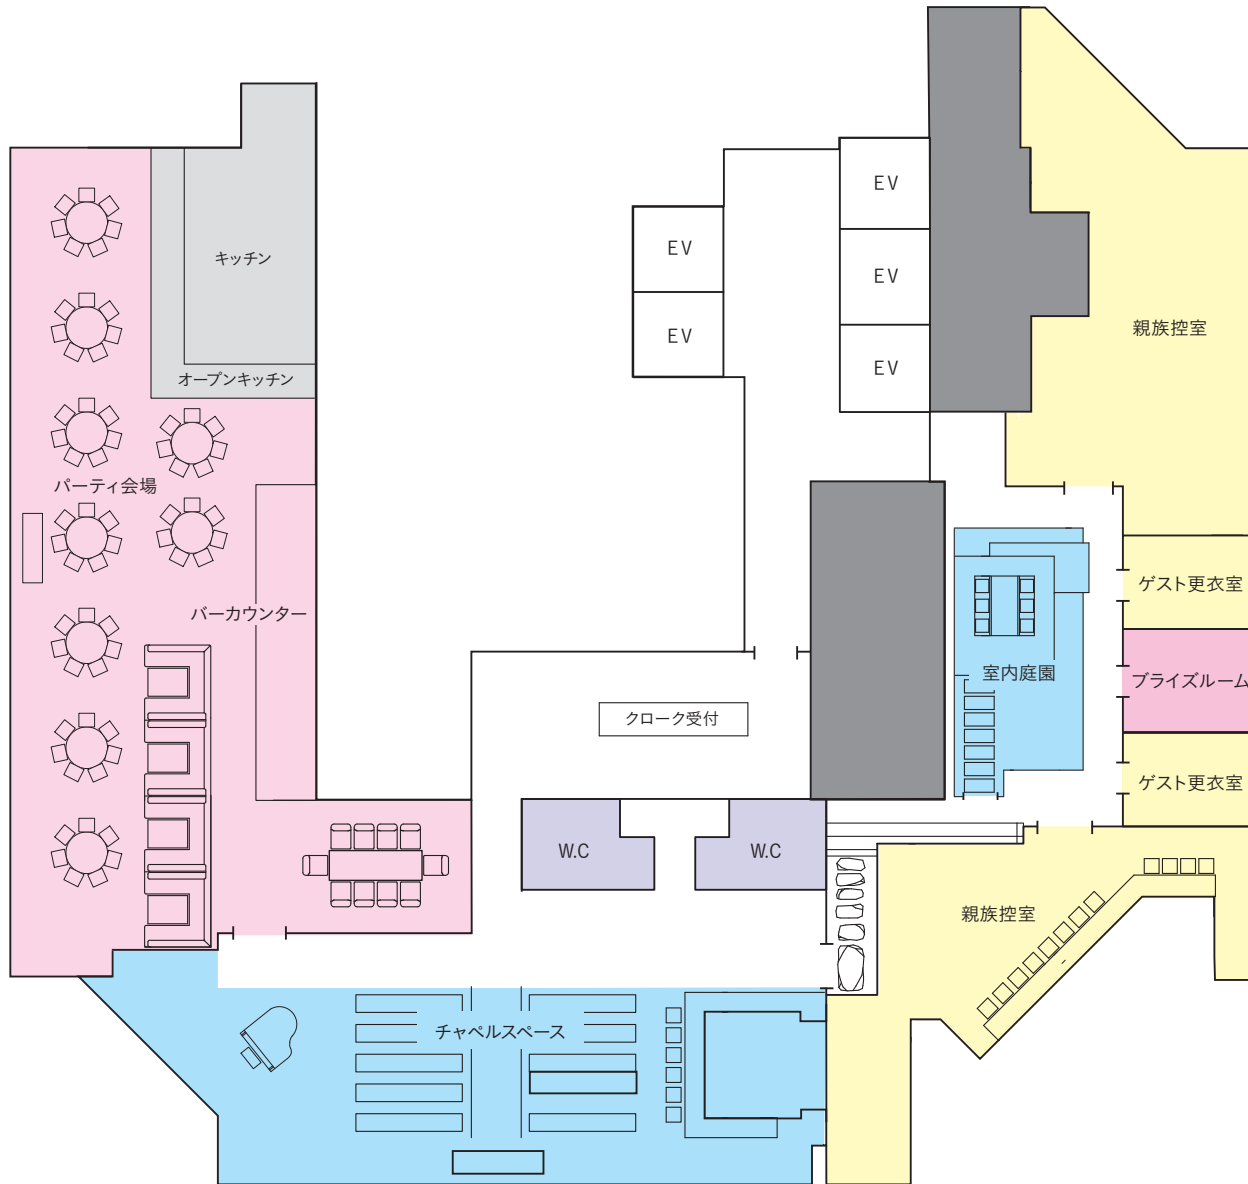

東京タワー方面

レインボーブリッジ方面

XEX Atago Green Hills

住所：東京都港区愛宕2-5-1 MORIタワー42F

ウエディング総合受付：0120-998-473

日比谷線神谷町3番出口より徒歩4分
都営三田線御成門駅A5出口より徒歩3分